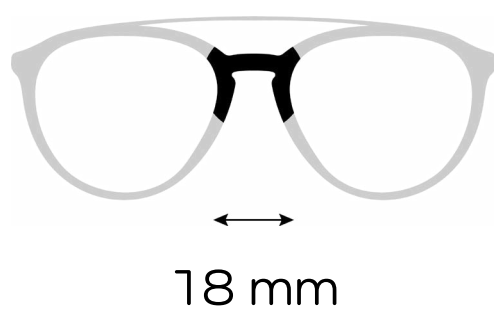

Critères techniques