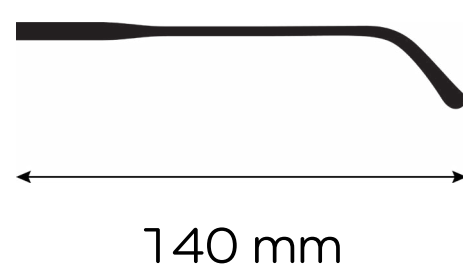

Critères techniques