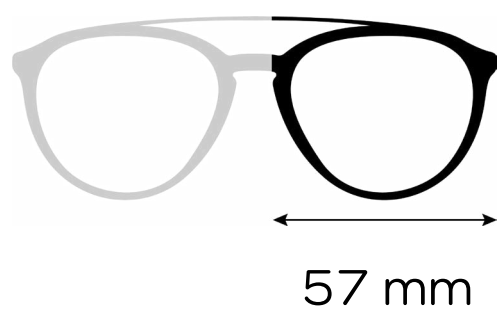

Critères techniques