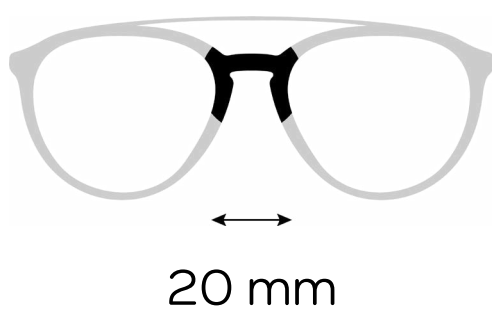

Critères techniques