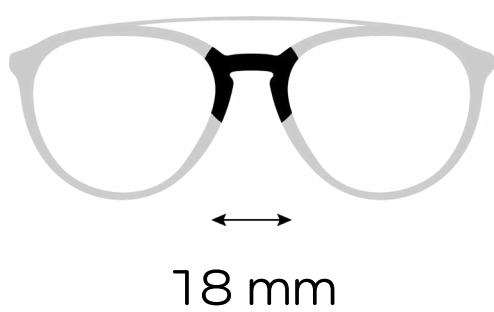

Critères techniques