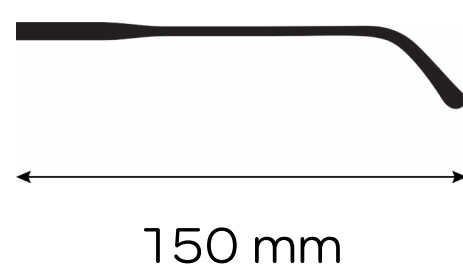

Critères techniques