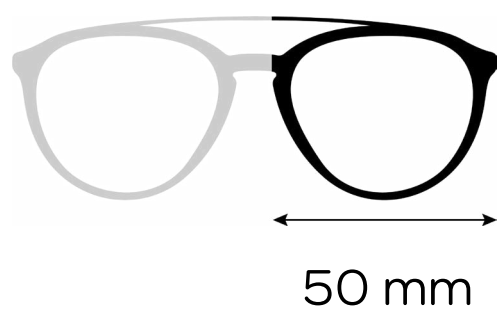

## Description du produit

Matière : **Acétate**

Genre : **Mixte**

Hauteur: **39 mm**

Type de monture : **Cerclée**

## Critères techniques

50 mm

18 mm

145 mm

C1

C2

## Description du produit

Matière : **Acétate**

Genre : **Homme**

Hauteur: **44 mm**

Type de monture : **Cerclée**

## Critères techniques

50 mm

22 mm

145 mm