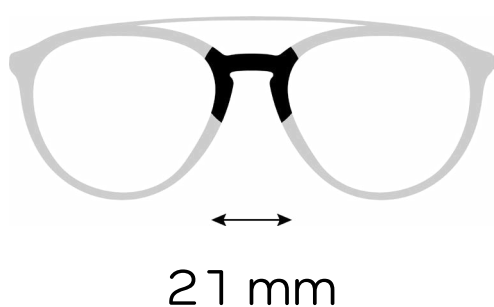

Critères techniques