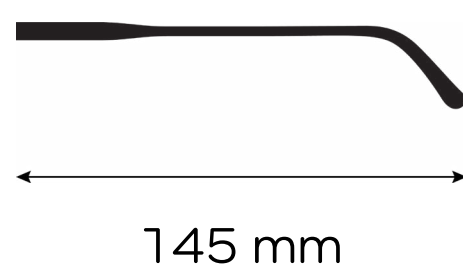

Critères techniques