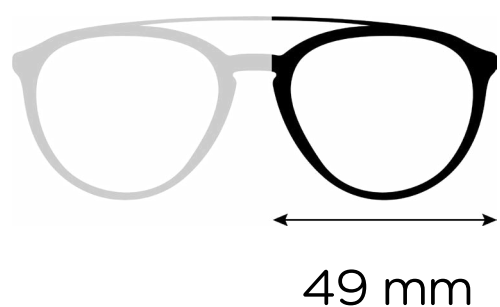

Critères techniques