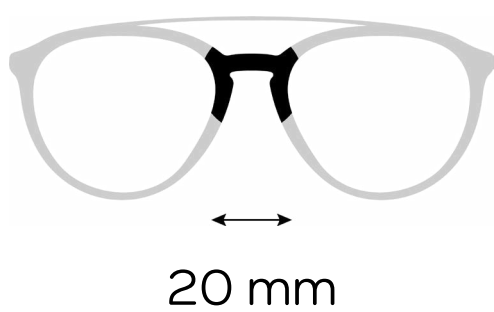

Critères techniques