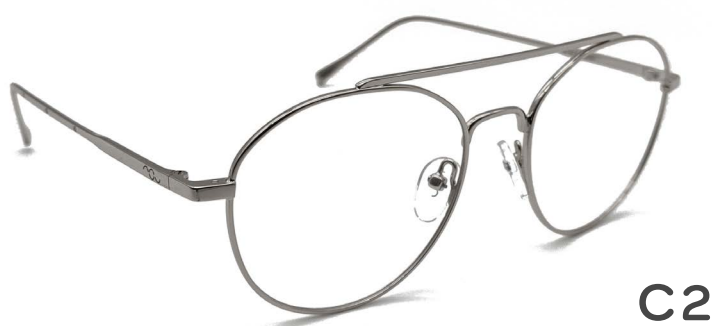

LISBOA

Description du produit

Matière : **Métal**

Genre : **Mixte**

Hauteur: **46 mm**

Type de monture : **Cerclée**

Critères techniques