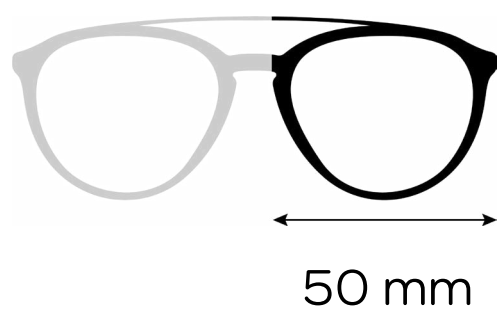

Critères techniques