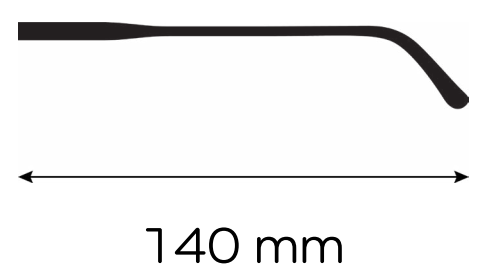

Critères techniques