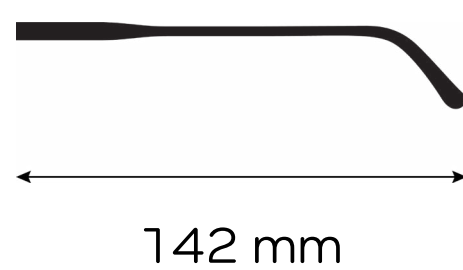

Critères techniques