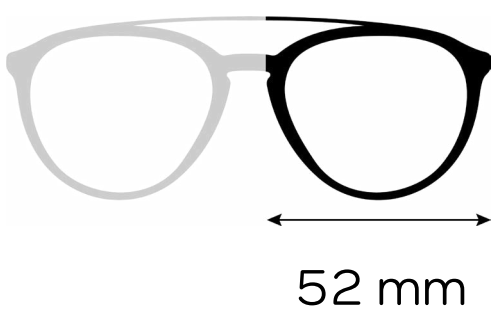

Critères techniques