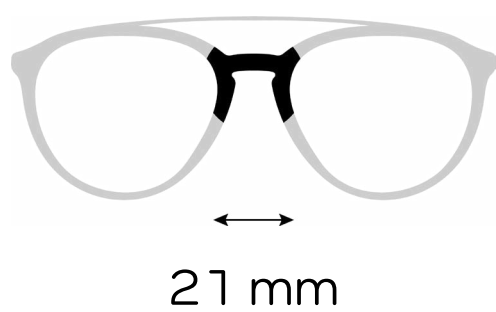

Critères techniques