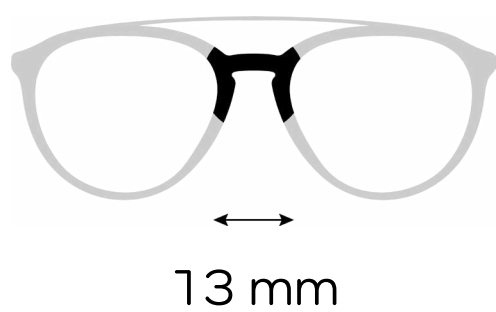

Critères techniques