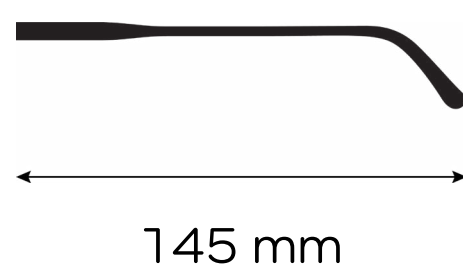

## Description du produit

Matière : **Acétate**

Genre : **Mixte**

Hauteur: **39 mm**

Type de monture : **Cerclée**

## Critères techniques

50 mm

18 mm

145 mm

C1

C2

## Description du produit

Matière : **Acétate**

Genre : **Homme**

Hauteur: **44 mm**

Type de monture : **Cerclée**

## Critères techniques

50 mm

22 mm

145 mm