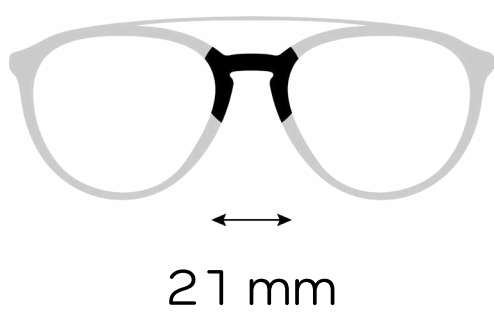

Critères techniques