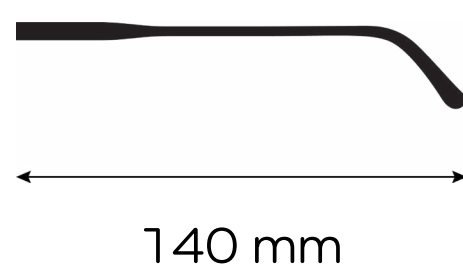

Critères techniques