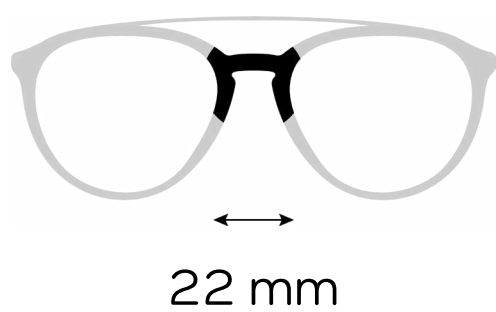

Critères techniques