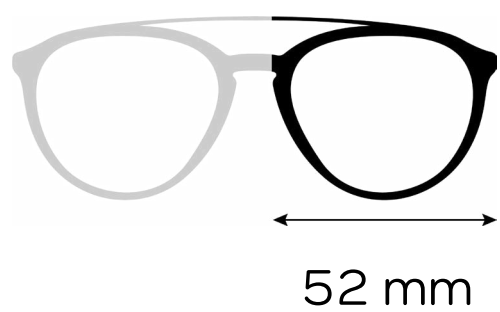

Critères techniques