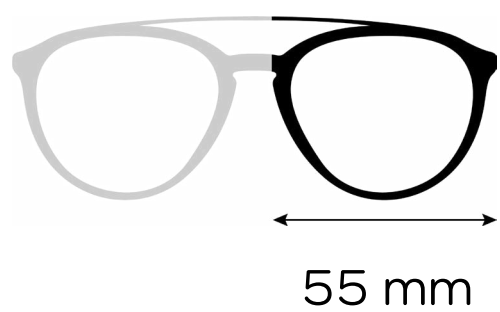

Critères techniques