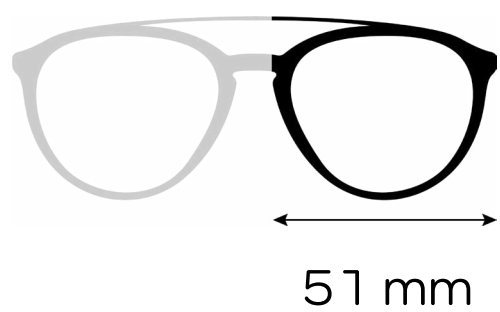

Critères techniques