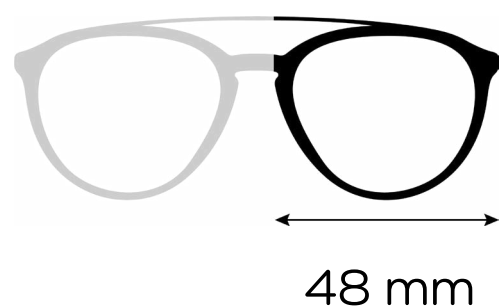

### Description du produit

Matière : **Acétate**

Genre : **Mixte**

Hauteur: **42 mm**

Type de monture : **Cercle**

## Description du produit

Matière : **Acétate**

Genre : **Homme**

Hauteur: **40 mm**

Type de monture : **Cerclée**

## Description du produit

Matière : **Acétate**

Genre : **Mixte**

Hauteur: **41 mm**

Type de monture : **Cerclée**

## Critères techniques

48 mm

22 mm

145 mm