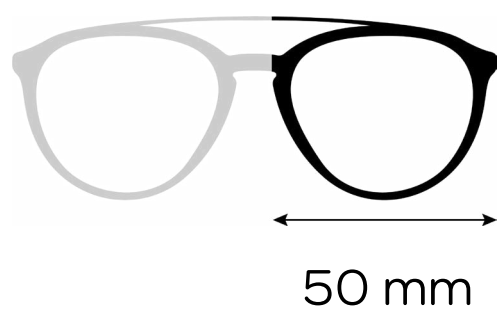

## Description du produit

Matière : **Acétate**

Genre : **Mixte**

Hauteur: **42 mm**

Type de monture : **Cerclée**

## Description du produit

Matière : **Acétate**

Genre : **Homme**

Hauteur: **44 mm**

Type de monture : **Cerclée**

## Description du produit

Matière : **Acétate**

Genre : **Mixte**

Hauteur: **41 mm**

Type de monture : **Cercle**

## Critères techniques

50 mm

18 mm

145 mm