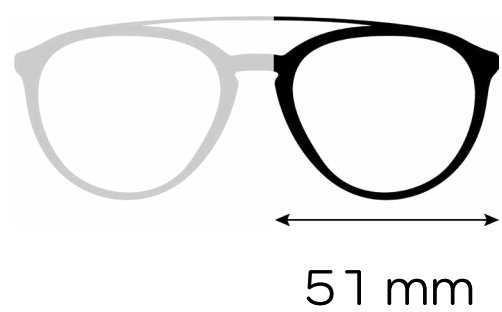

Critères techniques