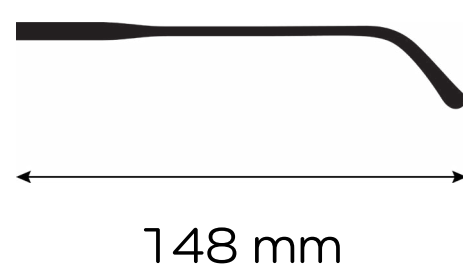

Critères techniques