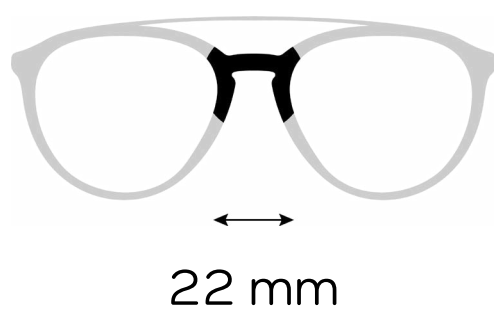

## Description du produit

Matière : **Acétate**

Genre : **Mixte**

Hauteur: **42 mm**

Type de monture : **Cerclée**

## Description du produit

Matière : **Acétate**

Genre : **Mixte**

Hauteur: **39 mm**

Type de monture : **Cerclée**

## Description du produit

Matière : **Acétate**

Genre : **Homme**

Hauteur: **44 mm**

Type de monture : **Cerclée**

## Critères techniques

50 mm

22 mm

145 mm