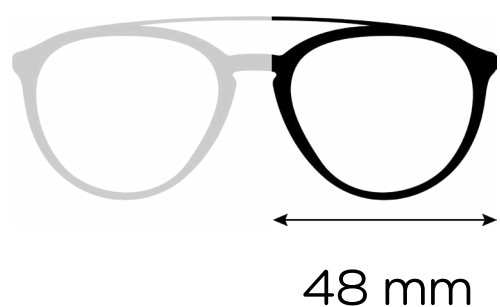

Critères techniques