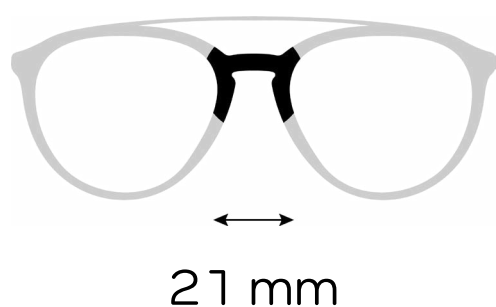

Critères techniques