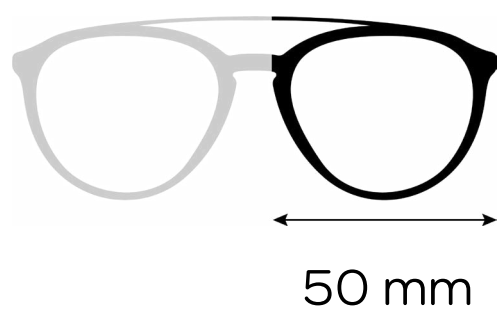

Critères techniques