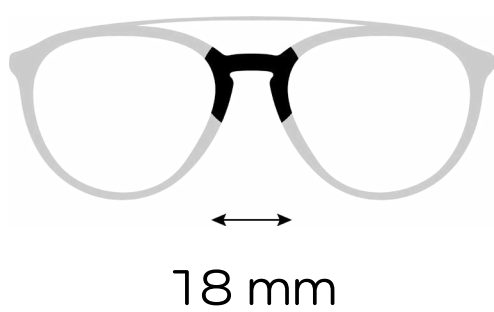

## Description du produit

Matière : **Acétate**

Genre : **Mixte**

Hauteur: **42 mm**

Type de monture : **Cerclée**

## Description du produit

Matière : **Acétate**

Genre : **Homme**

Hauteur: **44 mm**

Type de monture : **Cerclée**

## Description du produit

Matière : **Acétate**

Genre : **Mixte**

Hauteur: **41 mm**

Type de monture : **Cercle**

## Critères techniques

50 mm

18 mm

145 mm